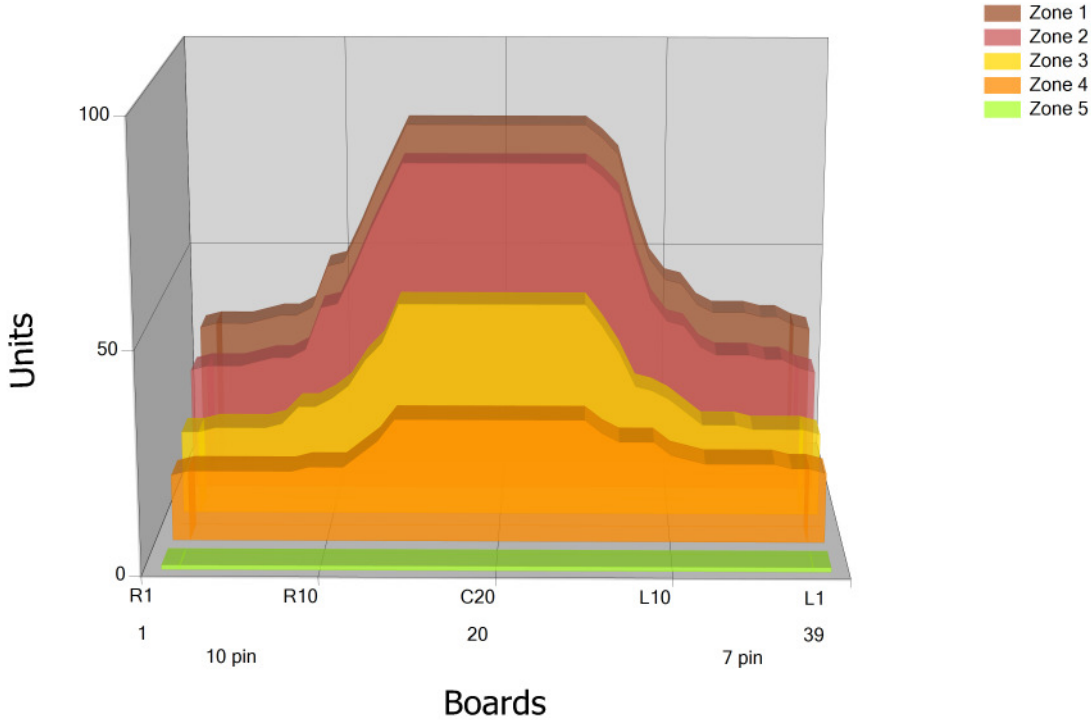

2BL SÜD 5.SP

Zone Configuration